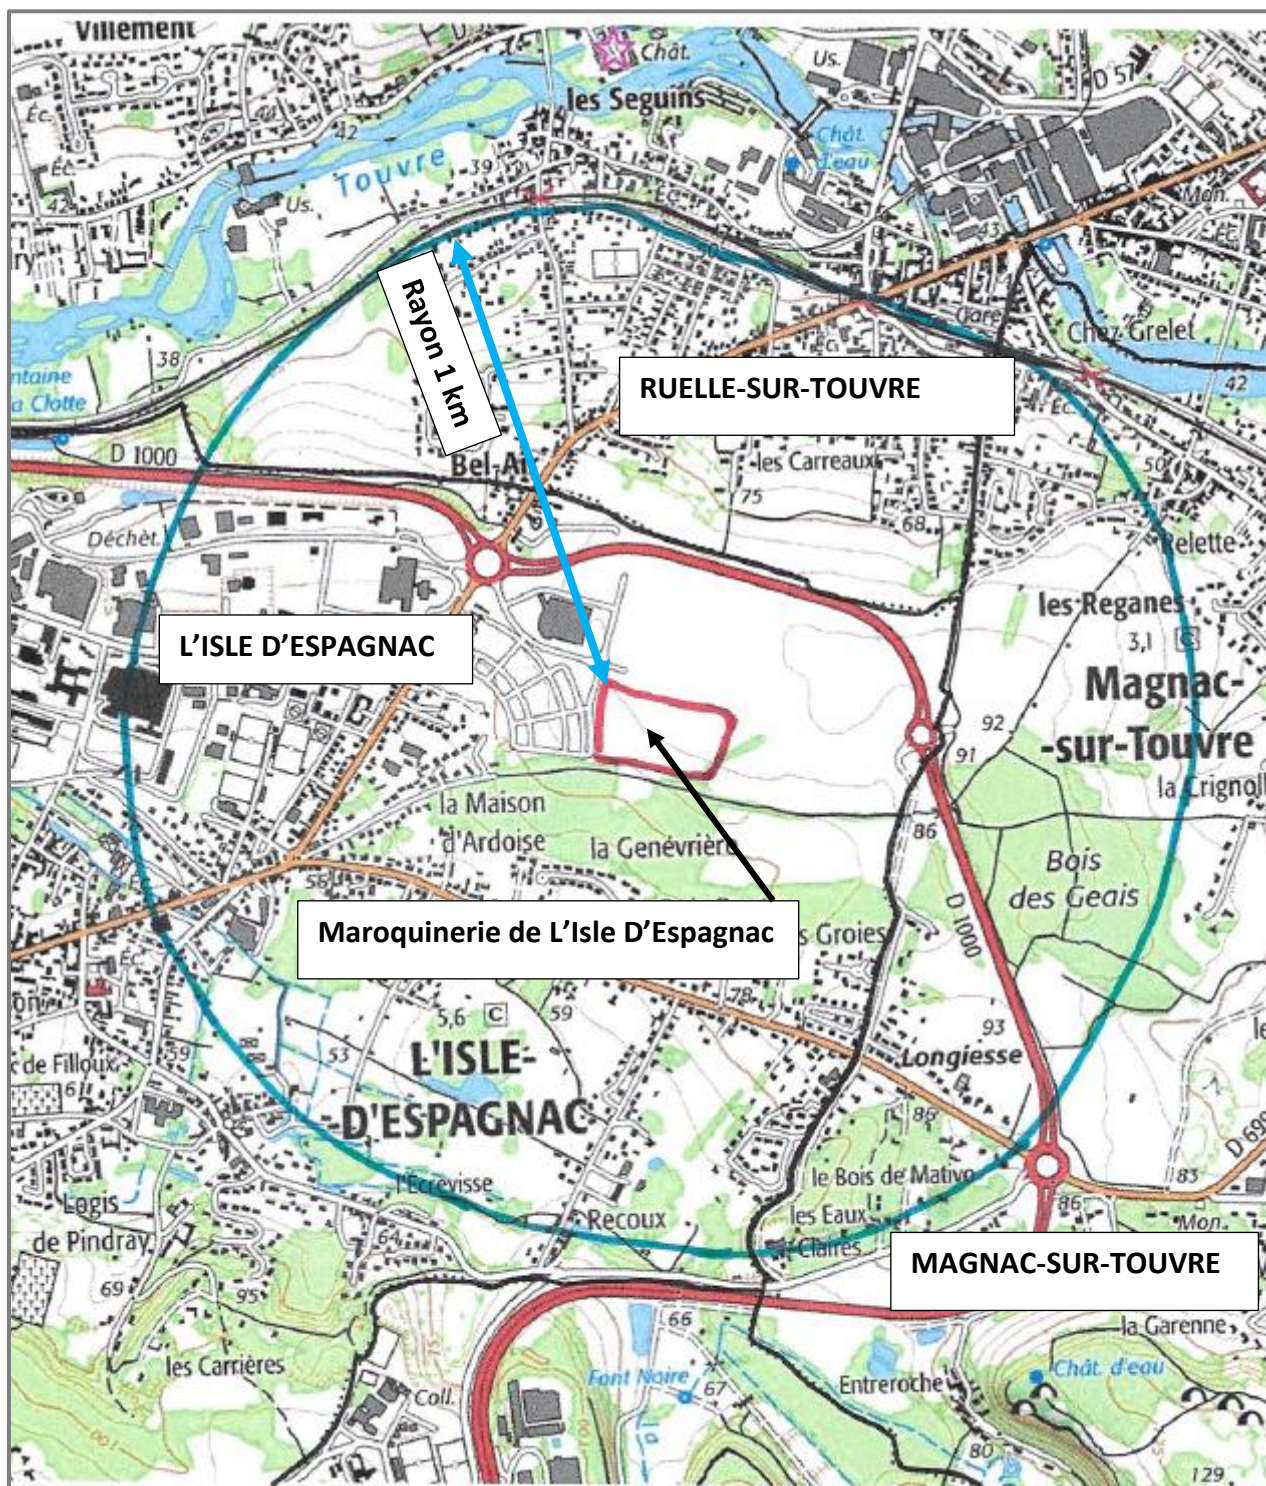

## MAROQUINERIE DU SUD OUEST

Maroquinerie de L'Isle d'Espagnac (16)

Construction d'une nouvelle maroquinerie

Dossier d'Autorisation Environnementale Unique

Version C – Juillet 2023

PJ n° 11 : Plan de situation

PLAN DE SITUATION – échelle 1/16 666

Rayon d'affichage de 1 kilomètre

Carte IGN n°1732 SB – Angoulême Ruelle-sur-Touvre

Source : Géoportail